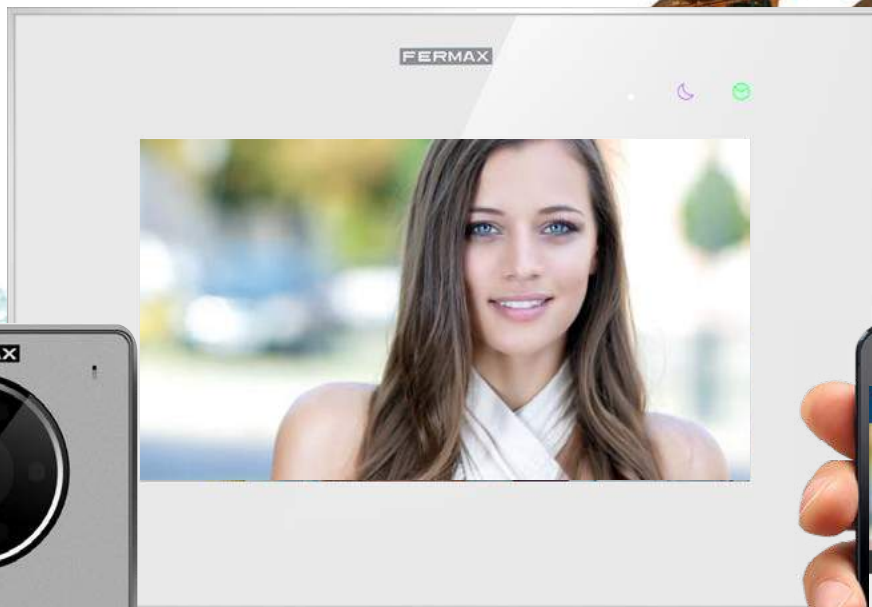

FERMAX

Kit Way-Fi

AVEC CONNECTIVITÉ WI-FI

Technologie

⊕ 2 fils non polarisés

Plug&Play

KIT WAY-FI
AVEC TRANSFERT
D'APPEL SUR
SMARTPHONE

RESTEZ CONNECTÉ À VOTRE MAISON DEPUIS N'IMPORTE OÙ DANS LE MONDE

Où que vous soyez, vous pourrez...

Voir qui sonne à votre porte
(si vous êtes connecté en wifi ou en 3G/4G)

Parler à vos visiteurs et si vous le
souhaitez, leur ouvrir la porte

Connecter un nombre illimité de
smartphones au même portier vidéo

Regarder la rue depuis la caméra de votre
platine ou depuis votre smartphone, sans
que personne ne vous ait appelé

Ouvrir votre porte sans vos clés depuis
votre téléphone

Contrôler depuis la même application
toutes les maisons qui ont un kit WAY-FI
connecté à votre smartphone

Voir depuis votre smartphone
tous les appels reçus et en absence
de la platine de rue

Le nouveau KIT WAY-FI vous donne une **LIBERTÉ TOTALE**. Il transfère l'appel du portier-vidéo vers le smartphone vous donnant la possibilité de voir qui vous appelle, de répondre et d'ouvrir la porte si vous le souhaitez. Où que vous soyez, WAY-FI s'adapte à votre style de vie, de manière facile et intuitive. **Do it your Way when you're away!**