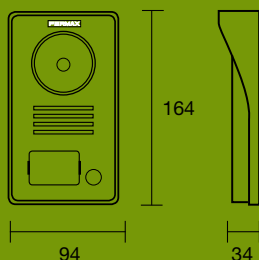

Activez la caméra de votre platine de rue.... depuis New-York

FERMAX
Kit Way-Fi

AVEC CONNECTIVITÉ WI-FI

LE KIT QUI
S'ADAPTE À VOUS

KIT WAY-FI 7" 1/BP réf.1431

Le kit WAY-FI inclut:

- Platine vidéo WAY-FI 1/BP avec visière (ref.1437).
- Moniteur WAY-FI 7" COULEUR avec écran TFT tactile capacitif (ref.1435).
- Alimentation (ref.1440).

**AVEC TRANSFERT D'APPEL
SUR SMARTPHONE!**

EXTENSIONS

A l'intérieur: jusqu'à 2 moniteurs supplémentaires sans alimentation extra.

ref.1435 MONITEUR WAY-FI 7"
Non compatible avec platine WAY ou moniteurs WAY.

CARACTÉRISTIQUES ET DIMENSIONS

PLATINE WAY-FI

Platine de rue vidéo WAY-FI. Montage saillie.
Fabriquée en aluminium. IP 44 IK 07.
Porte-étiquette éclairé.
Visière de protection incluse, à installer obligatoirement.
Caméra CMOS couleur grand angle (120°H 72°V)
Capteur d'éclairage.
Température de fonctionnement: -20°C à 55°C.
Dim.: 94(L) x 164(H) x 34(P)mm (avec visière).
Relais intégré pour ouverture d'une 2^{ème} porte.
Consommation max gâche: 250mA.

MONITEUR WAY-FI

Moniteur 7" COULEUR mains libres.
Écran tactile capacitif.
Module Wi-Fi intégré pour le transfert d'appel sur smartphone.
Montage en saillie.
Image de grande qualité.
Menu graphique très intuitif.
Intercommunication.
Auto-allumage de la caméra de la platine.
Capture manuelle ou automatique d'images (100 sans carte SD; 1.000 avec carte SD).
Historique des appels avec photo, heure et date.
Fonction "Ne pas déranger".
16 mélodies de sonnerie.
Dim.: 222(L)x154(H)x10(P)mm.