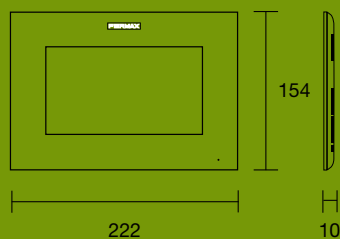

MONITEUR WAY-FI

Moniteur 7" COULEUR mains libres.
Écran tactile capacitif.
Module Wi-Fi intégré pour le transfert d'appel sur smartphone.
Montage en saillie.
Image de grande qualité.
Menu graphique très intuitif.
Intercommunication.
Auto-allumage de la caméra de la platine.
Capture manuelle ou automatique d'images (100 sans carte SD; 1.000 avec carte SD).
Historique des appels avec photo, heure et date.
Fonction "Ne pas déranger".
16 mélodies de sonnerie.
Dim.: 222(L)x154(H)x10(P)mm.

(longueur)x(hauteur)x(profondeur)mm

FERMAX
Kit Way-Fi
AVEC CONNECTIVITÉ WI-FI

www.fermax.com